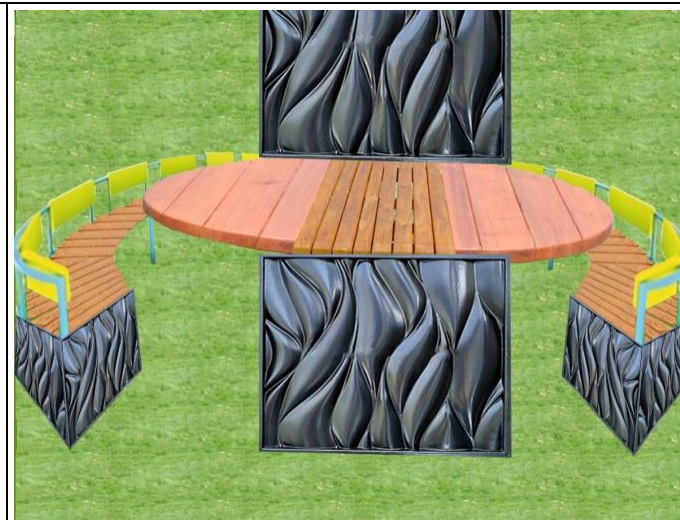

**«МЫЛЬНЫЕ  
ПУЗЫРИ»**

Д1500, Ш600мм  
Белый, голубой, желтый  
лимонный

Круглая площадка с ящиками,  
полукруглой спинкой, и  
радиусной скамьей,  
скульптур-шары, камни-  
табуреты

Заборная панель  
«Мыльные пузыри»

<p>Название композиции с садовой мебелью</p>	<p>Материал, размер панели для обшивки мебели</p>	<p>Состав и кол-во мебели в композиции</p>	<p>Визуализация формы и размера мебели</p>
<p><b>«СУХОЕ ДЕРЕВО»</b></p>	<p>Фигурная панель Ш700 Д1800 (2шт.), Ш300 Д700 (2шт.), гладкая панель Ш300 Д1800 (2шт.); Фигурные панели Ш700 Д1800 (2шт.), Ш400 Д700 (2шт.), гладкие панели Ш400 Д1800 (2шт.)</p>	<p>2 высоких контейнера-тумбы, 2 сдвижные столешницы, 2 скамьи-ящика обычных</p>	
<p><b>«СТВОЛЫ»</b></p>	<p>Панели для скамьи: Ш700 Д1800 (2шт.), Ш400 Д1800 (2шт.), Ш400 Д700 (2шт.); Панели для низкой скамьи: Ш500 Д1800 (3шт.), Ш500 Д500 (2шт.)</p>	<p>2 скамьи- ящик обычные, 1 скамья-ящик низкая; размер 1 шт. фигурной панели «Стволы» — Ш500 Д1800 (крышка д/скамьи низкой)</p>	

**«ВОЛНА»**

Панели фигурные: Ш700 Д1500 (2шт.), Ш300 Д700 (2шт.), панель гладкая Ш300 Д1500 (1шт.)

2 высокий контейнер-тумба, 1 столешница прямоугольная, сдвижная, 2 столешницы полукруглые, скамья радиусная

**«ЛИСТЬЯ»**

Панели фигурные: Ш600 Д1600 (1шт.), Ш800 Д1600 (1шт.), Ш700 Д800 (2шт.);  
Панели гладкие: Ш300 Д1600 (1шт.), Ш700 Д1600 (1шт.-дно), Ш400 Д1600 (2шт.)

2 скамьи-ящик со спинкой и высоким контейнером, фигурная столешница в форме листьев разных размеров на подставках